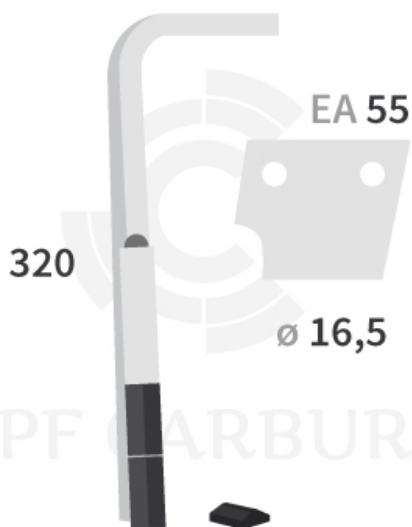

DHSU101-90 G - JPF CARBURE - 31-May-2026

DHSU101-90 G

Marque/Genre **Sulky**

Réf. Origine **980172**

Longueur **320 mm**

Épaisseur **12 mm**

Poids **3,200 kg**

EA **55 mm**

Diamètre **16,50 mm**

Dent de herse rotative gauche 2 plaquettes carbure.