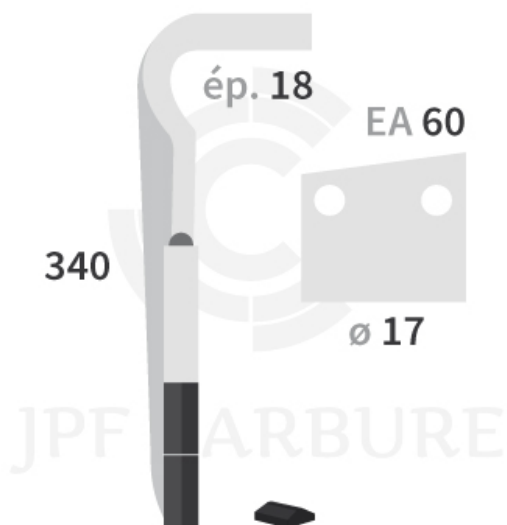

DHRE013-90 G - JPF CARBURE - 16-Apr-2026

DHRE013-90 G

Marque/Genre **Regent**

Réf. Origine **EB8300014**

Longueur **340 mm**

Épaisseur **18 mm**

Poids **3,200 kg**

EA **60 mm**

Diamètre **17,00 mm**

Dent de herse rotative gauche 2 plaquettes carbure.