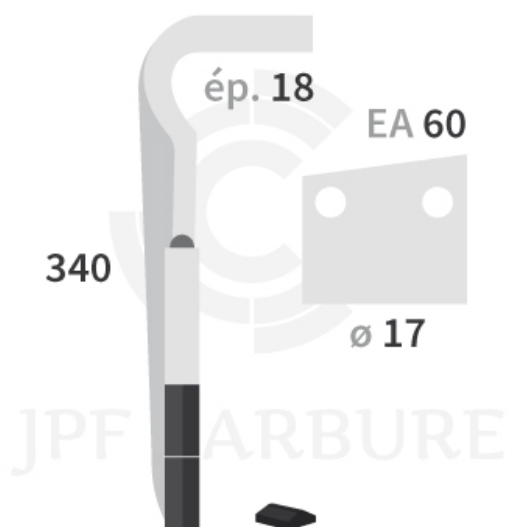

## DHRE013-90 G

Marque/Genre **Regent**

Réf. Origine **EB8300014**

Longueur **340 mm**

Épaisseur **18 mm**

Poids **3,200 kg**

EA **60 mm**

Diamètre **17,00 mm**

Dent de herse rotative gauche 2 plaquettes carbure.