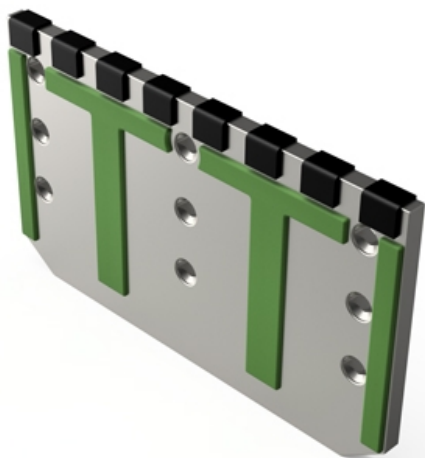

CSKH104 HW - JPF CARBURE - 30-Apr-2026

CSKH104 HW

Marque/Genre **Kuhn Huard**

Réf. Origine **226104**

Poids **2,000 kg**

Diamètre **12,00 mm**

Dérive de contre-sep avec plaquettes carbure équerres et rechargement.