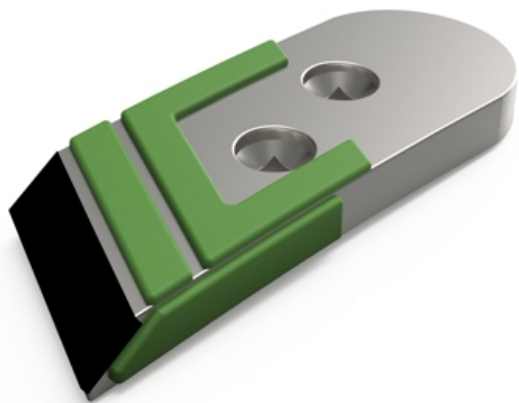

## PFE104 HD

Marque/Genre **Fenet**

Réf. Origine **010900104**

Longueur **220 mm**

Largeur **80 mm**

Épaisseur **20 mm**

Poids **2,500 kg**

EA **52 mm**

Diamètre **12,00 mm**

Pointe droite avec plaquettes carbure et rechargement pour soc de charrue.