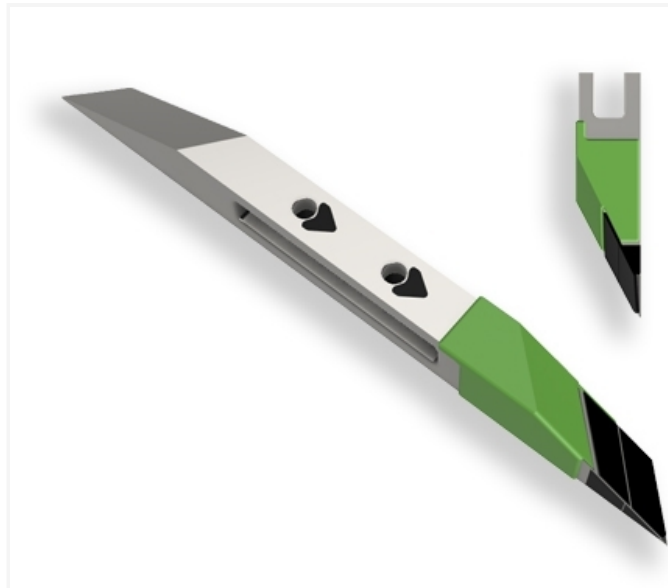

## BDMI080 FHWG

Marque/Genre **Quivogne**

Réf. Origine **SOC00038**

Longueur **560 mm**

Largeur **40 mm**

Épaisseur **60 mm**

Poids **6,100 kg**

EA **80 mm**

Barre gauche avec plaquettes carbure latérales et rechargement pour décompacteur.