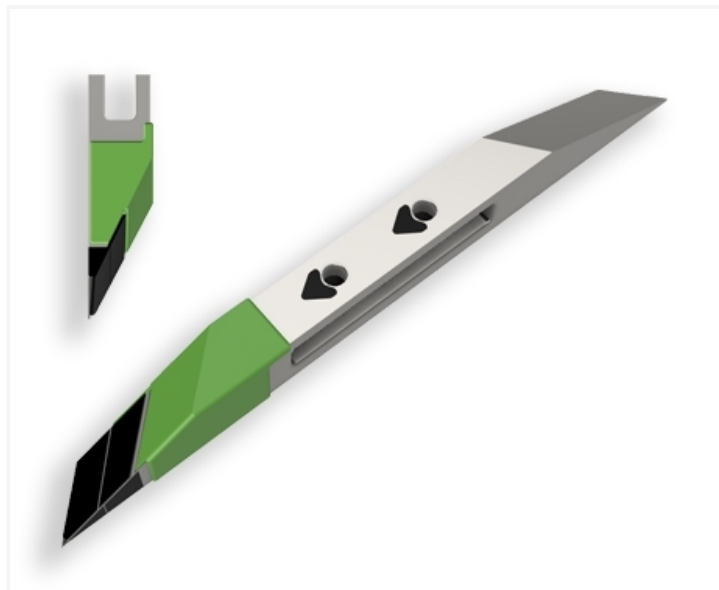

BDMI080 FHWD - JPF CARBURE - 01-Jul-2026

BDMI080 FHWD

Marque/Genre **Quivogne**

Réf. Origine **SOC00038**

Longueur **560 mm**

Largeur **40 mm**

Épaisseur **60 mm**

Poids **6,100 kg**

EA **80 mm**

Barre droite avec plaquettes carbure latérales et rechargement pour décompacteur.