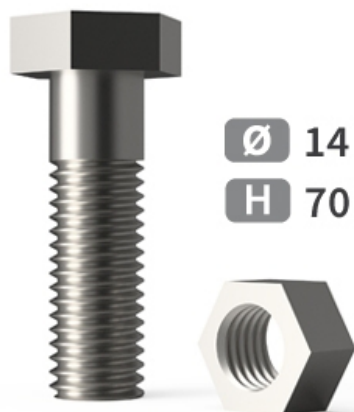

**BOTHEX 1470** - JPF CARBURE - 31-May-2026

## BOTHEX 1470

Marque/Genre **THEX**

Longueur **70 mm**

Poids **0,130 kg**

Diamètre **14,00 mm**

Boulon tête hexagonale.