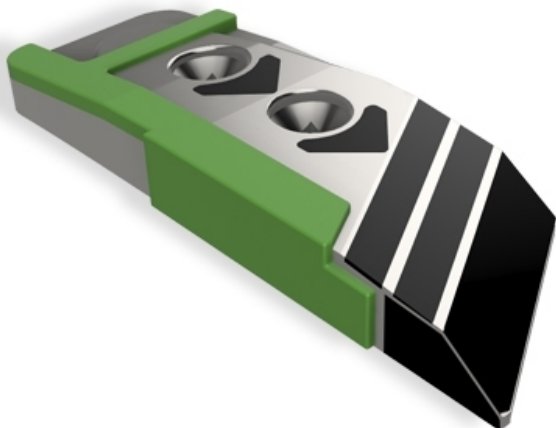

PGB342 LHWG- JPF CARBURE - 16-May-2026

PGB342 LHWG

Marque/Genre **Maschio Gaspardo**

Réf. Origine **A52000210R - A52000040R**

Longueur **232 mm**

Largeur **75 mm**

Épaisseur **25 mm**

Poids **2,500 kg**

EA **50 mm**

Diamètre **12,00 mm**

Pointe gauche avec plaquettes carbure, plaquettes arrière et rechargement pour soc de charrue.