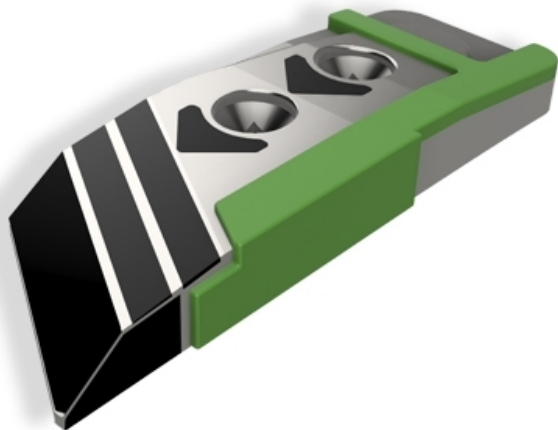

PGB342 LHWD- JPF CARBURE - 16-May-2026

PGB342 LHWD

Marque/Genre **Maschio Gaspardo**

Réf. Origine **A52000200R - A52000030R**

Longueur **232 mm**

Largeur **75 mm**

Épaisseur **25 mm**

Poids **2,500 kg**

EA **50 mm**

Diamètre **12,00 mm**

Pointe droite avec plaquettes carbure, plaquettes arrière et rechargement pour soc de charrue.