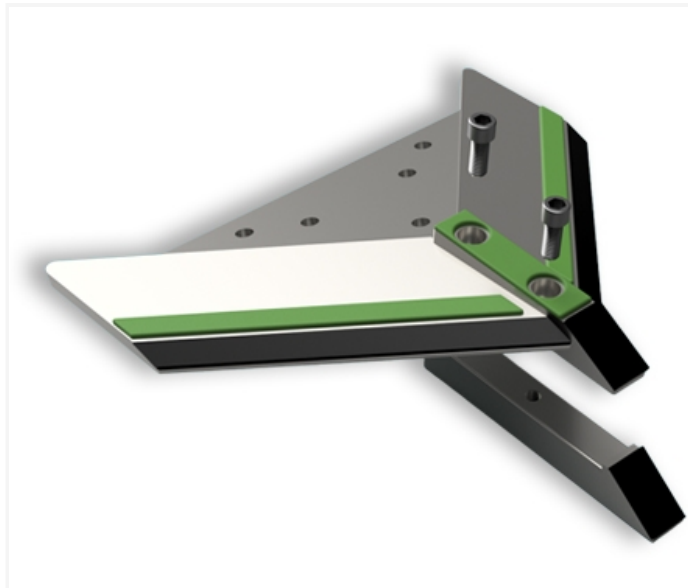

ALS350- JPF CARBURE - 16-Apr-2026

ALS350

Marque/Genre **LSM**

Réf. Origine **LSM03BS35**

Largeur **350 mm**

Poids **9,600 kg**

Lame pour décompacteur avec pointe, plaquettes carbure et rechargement.