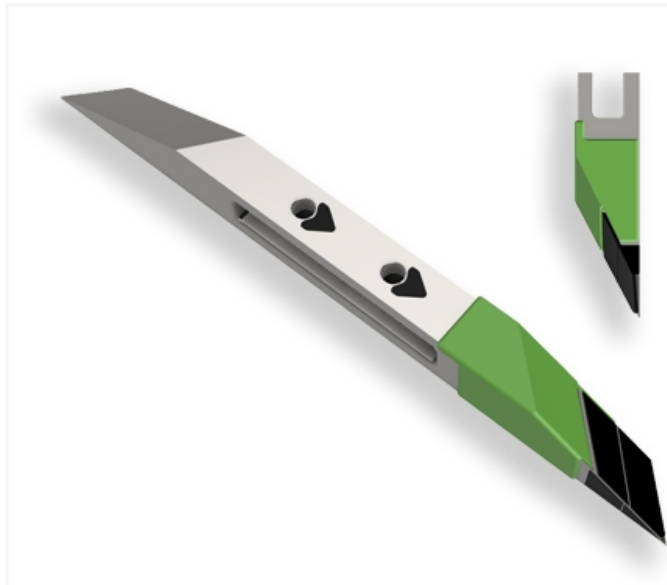

BDMI080 FHWG - JPF CARBURE - 16-Apr-2026

BDMI080 FHWG

Marque/Genre **Bonnel**

Réf. Origine **13100074**

Longueur **560 mm**

Largeur **40 mm**

Épaisseur **60 mm**

Poids **6,100 kg**

EA **80 mm**

Barre gauche avec plaquettes carbure latérales et rechargement pour décompacteur.