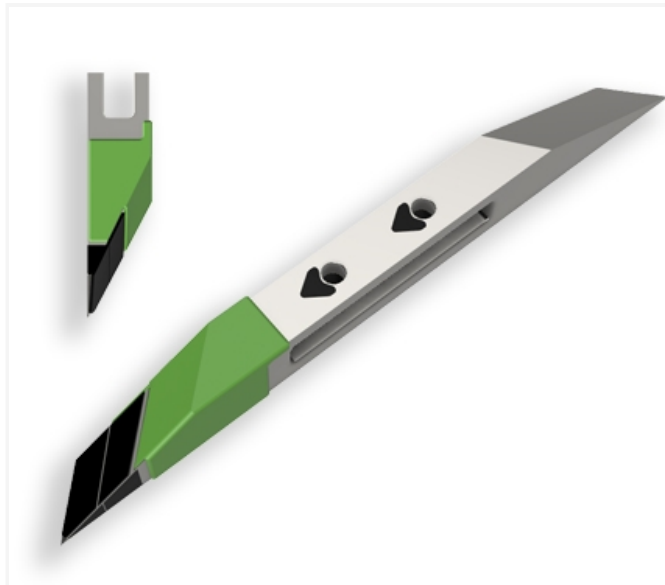

## BDMI080 FHWD

Marque/Genre **Bonnel**

Réf. Origine **13100039**

Longueur **560 mm**

Largeur **40 mm**

Épaisseur **60 mm**

Poids **6,100 kg**

EA **80 mm**

Barre droite avec plaquettes carbure latérales et rechargement pour décompacteur.