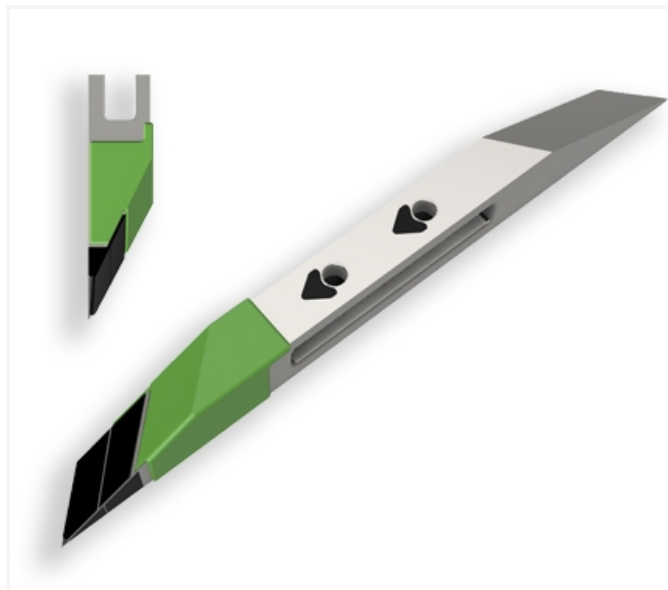

BDMI080 FHWD - JPF CARBURE - 16-Apr-2026

BDMI080 FHWD

Marque/Genre **Bonnel**

Réf. Origine **13100039**

Longueur **560 mm**

Largeur **40 mm**

Épaisseur **60 mm**

Poids **6,100 kg**

EA **80 mm**

Barre droite avec plaquettes carbure latérales et rechargement pour décompacteur.