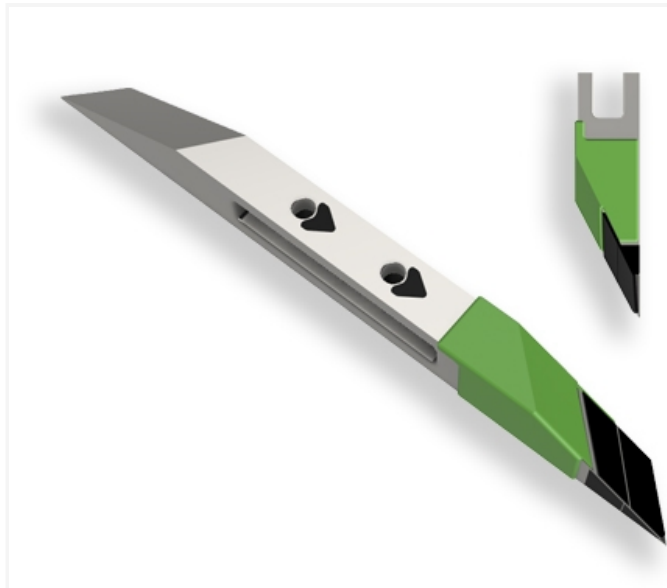

BDMI080 FHWG - JPF CARBURE - 16-Apr-2026

BDMI080 FHWG

Marque/Genre **Michel**

Longueur **560 mm**

Largeur **40 mm**

Épaisseur **60 mm**

Poids **6,100 kg**

EA **80 mm**

Barre gauche avec plaquettes carbure latérales et rechargement pour décompacteur.