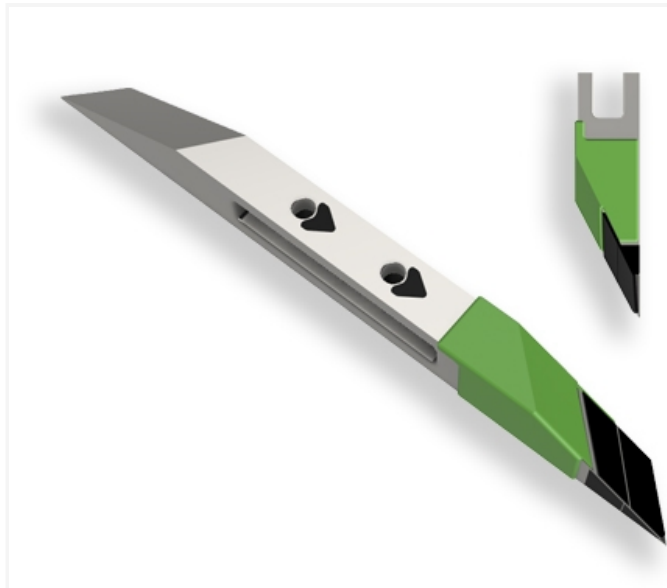

BDMI080 FHWG - JPF CARBURE - 31-May-2026

BDMI080 FHWG

Marque/Genre **Michel**

Longueur **560 mm**

Largeur **40 mm**

Épaisseur **60 mm**

Poids **6,100 kg**

EA **80 mm**

Barre gauche avec plaquettes carbure latérales et rechargement pour décompacteur.