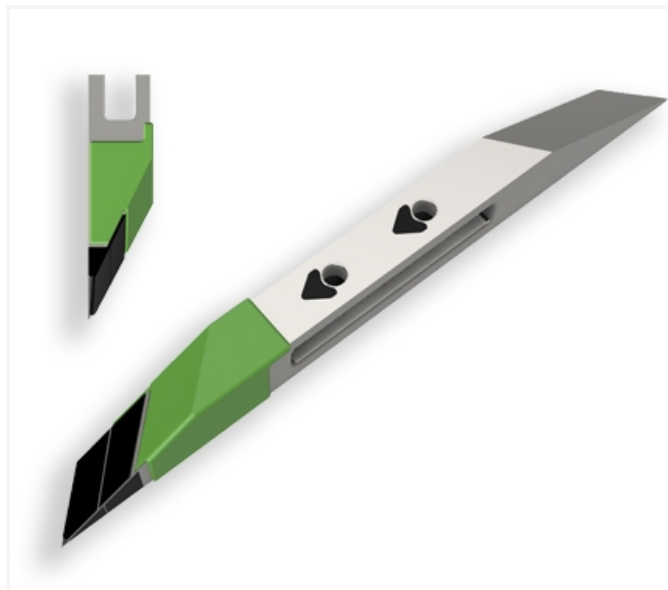

BDMI080 FHWD - JPF CARBURE - 31-May-2026

BDMI080 FHWD

Marque/Genre **Michel**

Longueur **560 mm**

Largeur **40 mm**

Épaisseur **60 mm**

Poids **6,100 kg**

EA **80 mm**

Barre droite avec plaquettes carbure latérales et rechargement pour décompacteur.