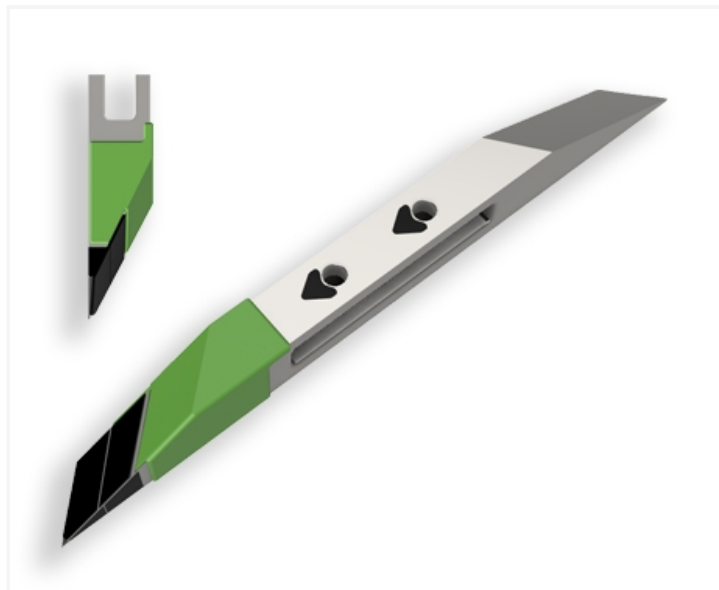

BDMI080 FHWD - JPF CARBURE - 16-Apr-2026

BDMI080 FHWD

Marque/Genre **Michel**

Longueur **560 mm**

Largeur **40 mm**

Épaisseur **60 mm**

Poids **6,100 kg**

EA **80 mm**

Barre droite avec plaquettes carbure latérales et rechargement pour décompacteur.