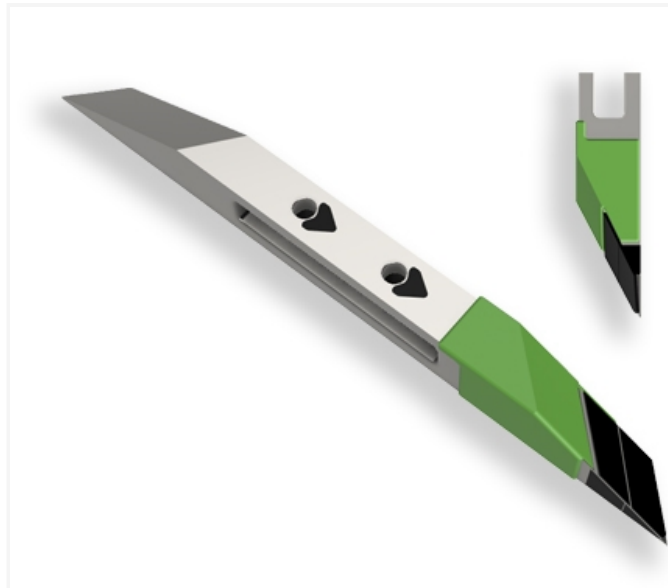

BDMI080 FHWG - JPF CARBURE - 16-Apr-2026

BDMI080 FHWG

Marque/Genre **Kverneland**

Réf. Origine **RF05932 - RF24028**

Longueur **560 mm**

Largeur **40 mm**

Épaisseur **60 mm**

Poids **6,100 kg**

EA **80 mm**

Barre gauche avec plaquettes carbure latérales et rechargement pour décompacteur.