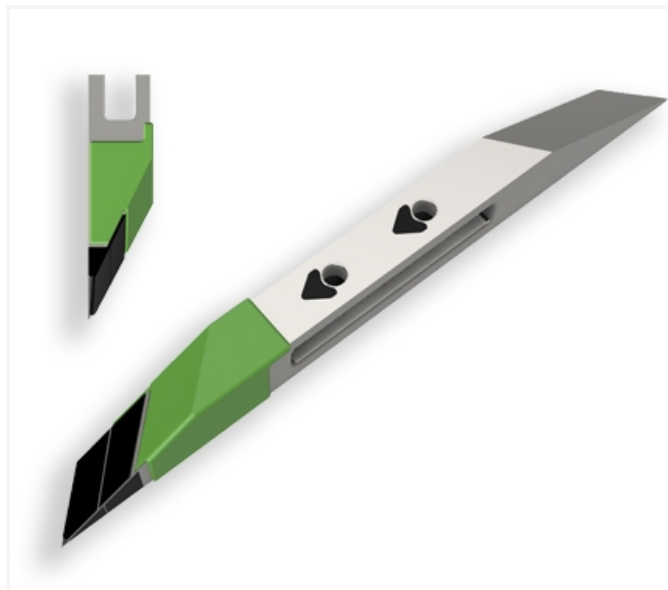

## BDMI080 FHWD

Marque/Genre **Kverneland**

Réf. Origine **RF05933 - RF24029**

Longueur **560 mm**

Largeur **40 mm**

Épaisseur **60 mm**

Poids **6,100 kg**

EA **80 mm**

Barre droite avec plaquettes carbure latérales et rechargement pour décompacteur.