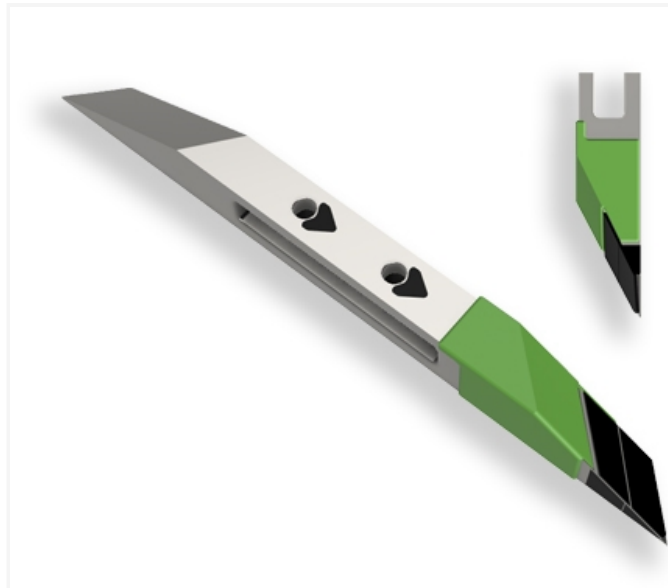

BDMI080 FHWG - JPF CARBURE - 16-Apr-2026

BDMI080 FHWG

Marque/Genre **Razol**

Réf. Origine **888701**

Longueur **560 mm**

Largeur **40 mm**

Épaisseur **60 mm**

Poids **6,100 kg**

EA **80 mm**

Barre gauche avec plaquettes carbure latérales et rechargement pour décompacteur.