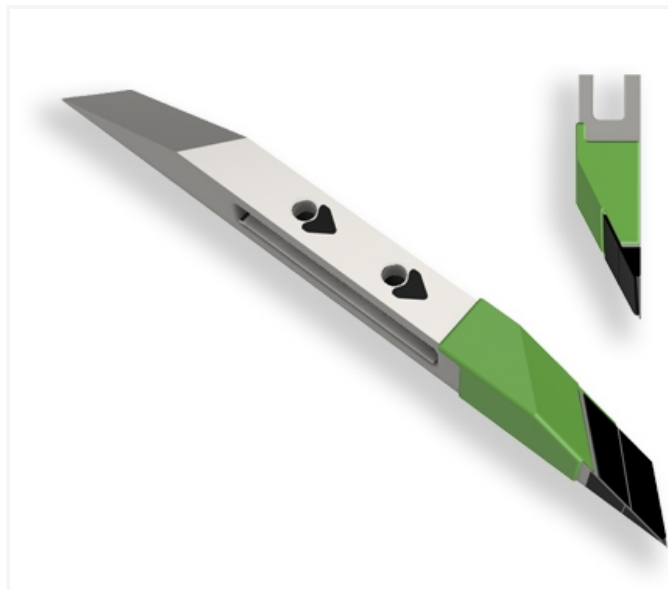

BDMI080 FHWG - JPF CARBURE - 31-May-2026

BDMI080 FHWG

Marque/Genre **Razol**

Réf. Origine **888701**

Longueur **560 mm**

Largeur **40 mm**

Épaisseur **60 mm**

Poids **6,100 kg**

EA **80 mm**

Barre gauche avec plaquettes carbure latérales et rechargement pour décompacteur.