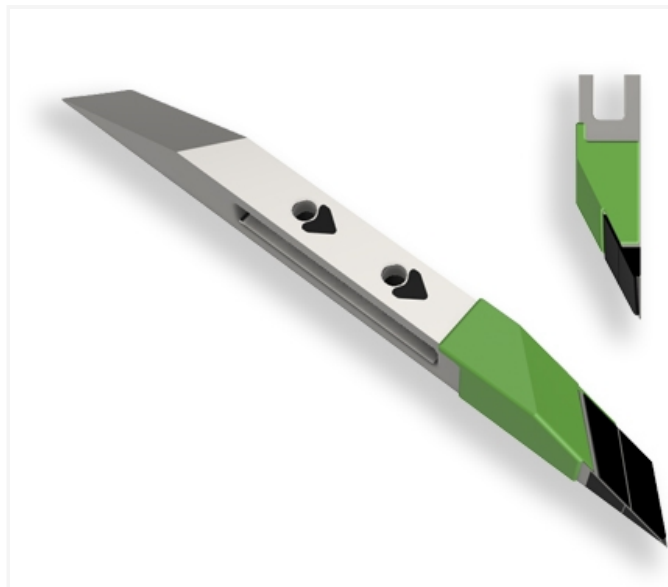

BDMI080 FHWG - JPF CARBURE - 16-Apr-2026

BDMI080 FHWG

Marque/Genre **Razol**

Réf. Origine **888701**

Longueur **560 mm**

Largeur **40 mm**

Épaisseur **60 mm**

Poids **6,100 kg**

EA **80 mm**

Barre gauche avec plaquettes carbure latérales et rechargement pour décompacteur.