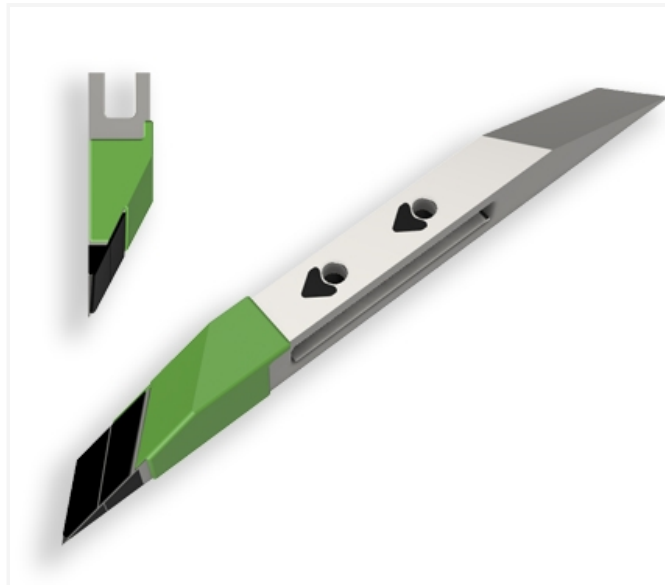

## BDMI080 FHWD

Marque/Genre **Razol**

Réf. Origine **888701**

Longueur **560 mm**

Largeur **40 mm**

Épaisseur **60 mm**

Poids **6,100 kg**

EA **80 mm**

Barre droite avec plaquettes carbure latérales et rechargement pour décompacteur.