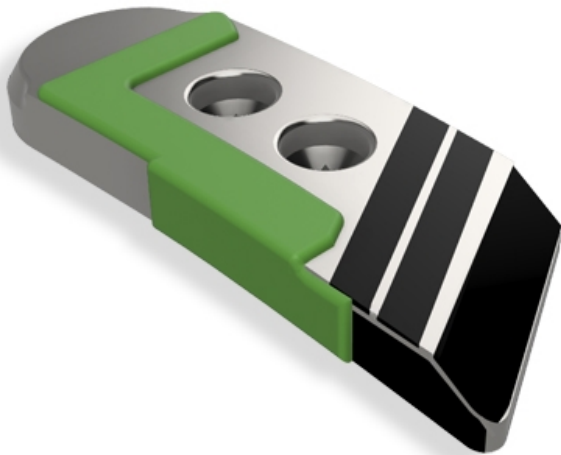

PKV090 LHWG - JPF CARBURE - 16-May-2026

PKV090 LHWG

Marque/Genre **Maschio Gaspardo**

Réf. Origine **A52000210R - A52000270R**

Largeur **80 mm**

Épaisseur **25 mm**

Poids **3,100 kg**

EA **40 mm**

Diamètre **12,00 mm**

Pointe gauche avec plaquettes carbure, plaquette latérale, rechargement et plaquettes arrière pour soc de charrue.