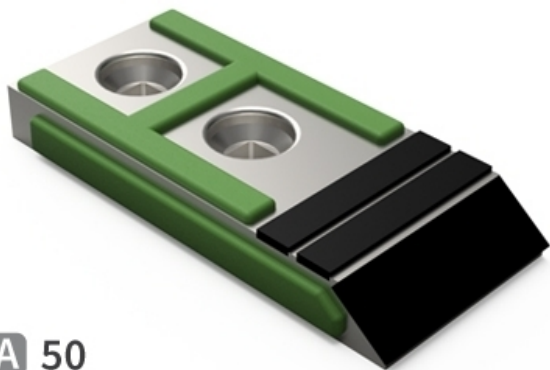

BDG7050 HW - JPF CARBURE - 20-Apr-2026

EA 50

70

BDG7050 HW

Marque/Genre **Kverneland**

Réf. Origine **RF04397 - RF0439786 - RF05932**

Longueur **158 mm**

Largeur **70 mm**

Épaisseur **20 mm**

Poids **1,700 kg**

EA **50 mm**

Pointe de décompacteur avec plaquettes carbure, plaquettes arrière et rechargement.