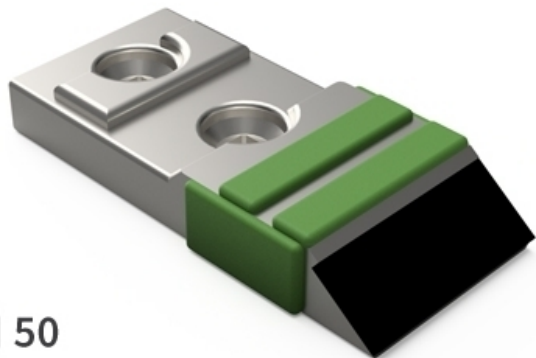

BDG7050 H - JPF CARBURE - 31-May-2026

EA 50

70

BDG7050 H

Marque/Genre **Bonnel**

Réf. Origine **13100039 - 13100074**

Longueur **158 mm**

Largeur **70 mm**

Épaisseur **20 mm**

Poids **1,900 kg**

EA **50 mm**

Pointe de décompacteur avec plaquettes carbure, renfort acier et rechargement.