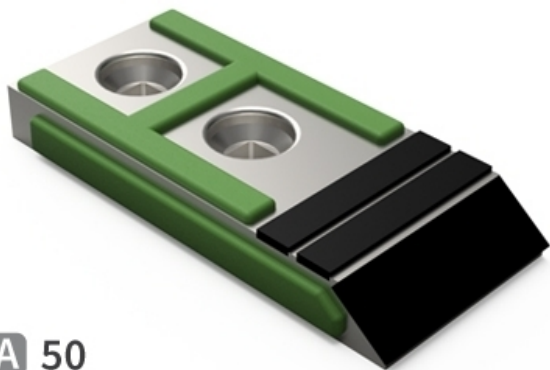

**BDG7050 HW** - JPF CARBURE - 31-May-2026

EA 50

70

## BDG7050 HW

Marque/Genre **Bonnel**

Réf. Origine **13100039 - 13100074**

Longueur **158 mm**

Largeur **70 mm**

Épaisseur **20 mm**

Poids **1,700 kg**

EA **50 mm**

Pointe de décompacteur avec plaquettes carbure, plaquettes arrière et rechargement.