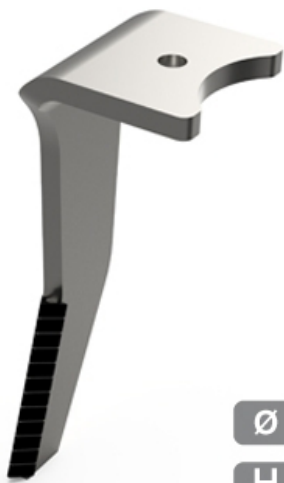

DHAM774-135 TG - JPF CARBURE - 16-Apr-2026

Ø 19

H 420

DHAM774-135 TG

Marque/Genre **Amazone**

Réf. Origine **952775**

Longueur **420 mm**

Largeur **120 mm**

Épaisseur **15 mm**

Poids **4,000 kg**

Dent de herse rotative gauche, plaquettes carbure triangulaires. Montage Rapide - Dent longue.