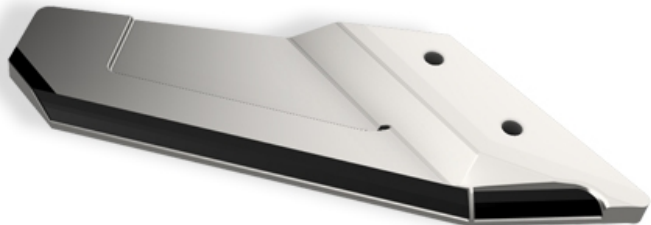

## ALE420 CD

Marque/Genre **Maschio Gaspardo**

Réf. Origine **F20120054R**

Longueur **382 mm**

Largeur **95 mm**

Épaisseur **12 mm**

Poids **3,900 kg**

Diamètre **12,00 mm**

Aileron droite de déchaumeur avec plaquettes carbure.