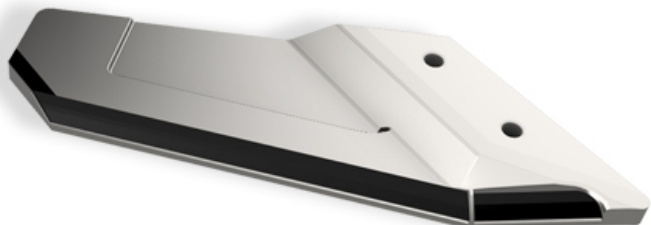

ALE420 CD- JPF CARBURE - 13-Jun-2026

ALE420 CD

Marque/Genre **Maschio Gaspardo**

Réf. Origine **F20120054R**

Longueur **382 mm**

Largeur **95 mm**

Épaisseur **12 mm**

Poids **3,900 kg**

Diamètre **12,00 mm**

Aileron droite de déchaumeur avec plaquettes carbure.