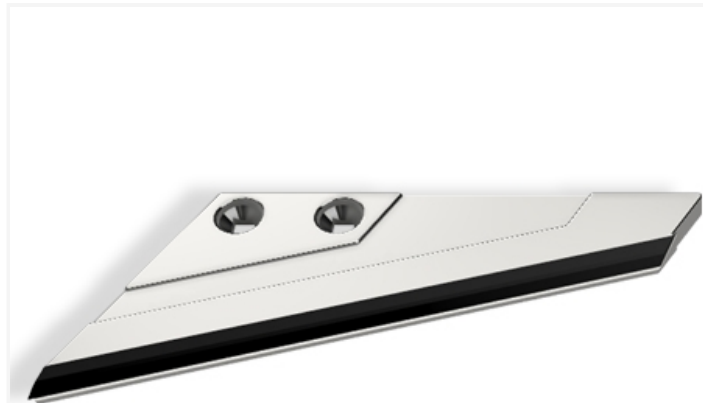

## ARA708 G

Marque/Genre **Kverneland**

Réf. Origine **RF22572 - RF22567**

Longueur **310 mm**

Largeur **120 mm**

Épaisseur **12 mm**

Poids **2,000 kg**

Diamètre **10,00 mm**

Aileron gauche de déchaumeur avec plaquettes carbure.