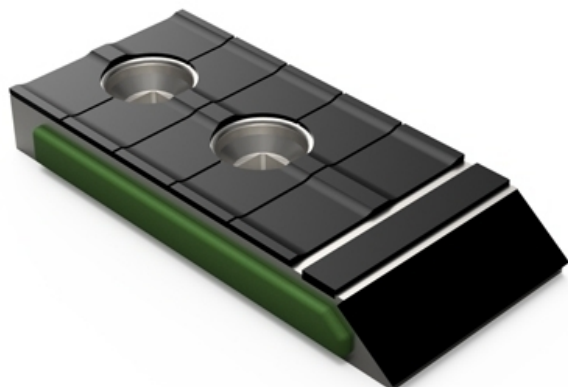

**BDG7050 IHW** - JPF CARBURE - 16-Apr-2026

## BDG7050 IHW

Marque/Genre **Razol**

Réf. Origine **888701**

Longueur **158 mm**

Largeur **70 mm**

Épaisseur **20 mm**

Poids **1,800 kg**

EA **50 mm**

Pointe de décompacteur avec plaquettes carbure sur toute la surface et rechargement.