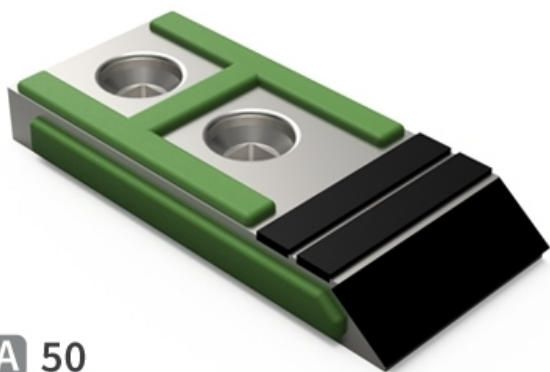

BDG7050 HW - JPF CARBURE - 16-Apr-2026

EA 50

70

BDG7050 HW

Marque/Genre **Razol**

Réf. Origine **888701**

Longueur **158 mm**

Largeur **70 mm**

Épaisseur **20 mm**

Poids **1,700 kg**

EA **50 mm**

Pointe de décompacteur avec plaquettes carbure, plaquettes arrière et rechargement.

Pour une meilleure maîtrise de l'usure, JPF CARBURE vous propose de monter en gamme