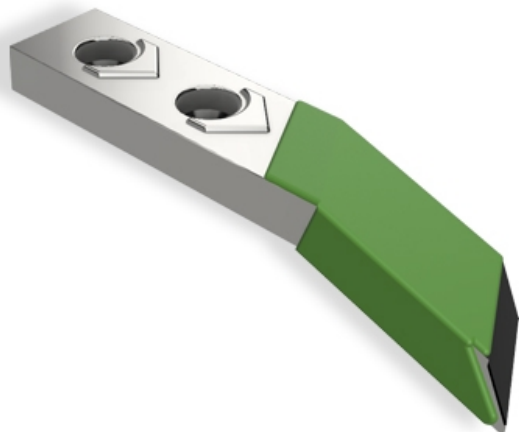

BDMI70382 G - JPF CARBURE - 31-May-2026

BDMI70382 G

Marque/Genre **Razol**

Réf. Origine **888701**

Longueur **345 mm**

Largeur **70 mm**

Épaisseur **30 mm**

Poids **5,200 kg**

EA **80 mm**

Diamètre **16,00 mm**

Pointe gauche de décompacteur avec plaquettes carbure.