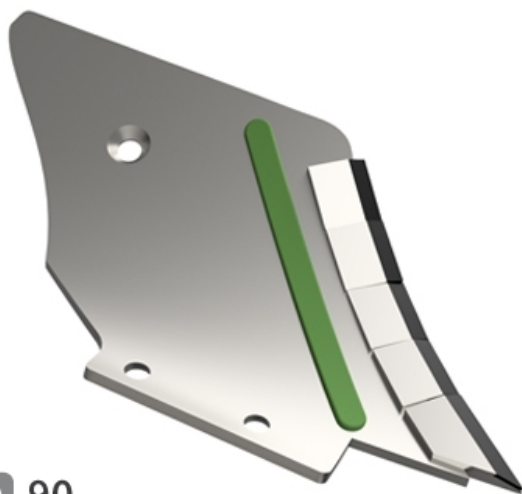

LDMI090 D - JPF CARBURE - 31-May-2026

EA 90

LDMI090 D

Marque/Genre **Bonnel**

Réf. Origine **13100052**

Poids **6,000 kg**

EA **90 mm**

Contre lame droite avec plaquettes carbure et rechargement.