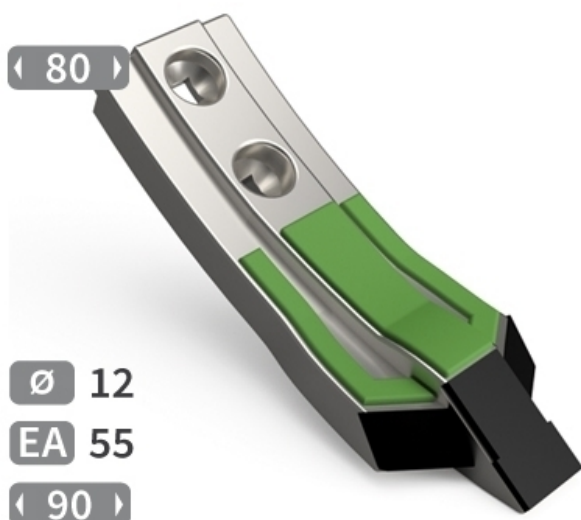

## SCHO069 VF

Marque/Genre **Zagroda**

Longueur **268 mm**

Largeur **80 mm**

Épaisseur **25 mm**

Poids **4,370 kg**

EA **55 mm**

Diamètre **12,00 mm**

Soc de cultivateur avec renfort acier, plaquettes carbure et rechargement.