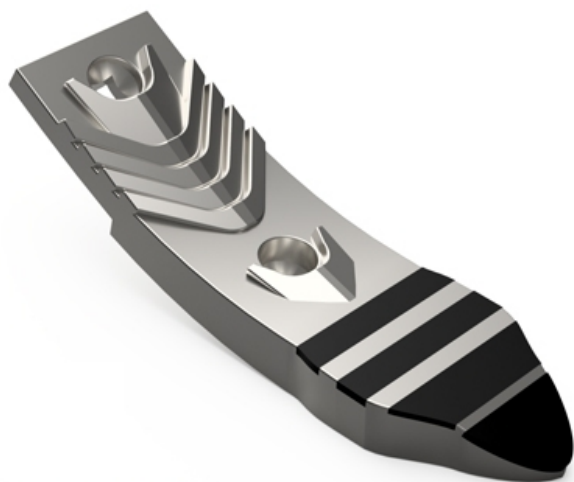

SCLE441 CHW - JPF CARBURE - 16-May-2026

80 x 295

## SCLE441 CHW

Marque/Genre **Sky**

Longueur **295 mm**

Largeur **80 mm**

Épaisseur **25 mm**

Poids **3,950 kg**

Pointe avec plaquettes carbure et renfort acier pour déchaumeur.