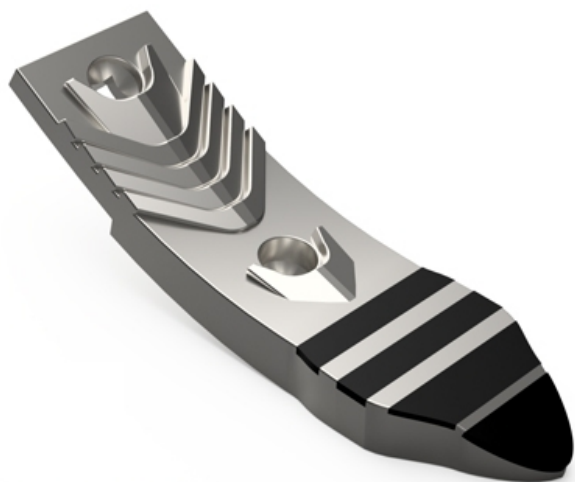

SCLE441 CHW - JPF CARBURE - 11-Jul-2026

80 x 295

SCLE441 CHW

Marque/Genre **Sky**

Longueur **295 mm**

Largeur **80 mm**

Épaisseur **25 mm**

Poids **3,950 kg**

Pointe avec plaquettes carbure et renfort acier pour déchaumeur.