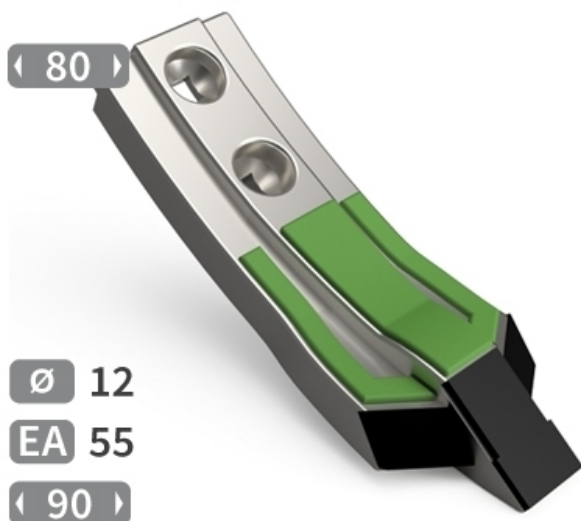

**SCHO069 VF** - JPF CARBURE - 16-Apr-2026

## SCHO069 VF

Marque/Genre **Razol**

Réf. Origine **852701 - 025740 - 025812**

Longueur **268 mm**

Largeur **80 mm**

Épaisseur **25 mm**

Poids **4,370 kg**

EA **55 mm**

Diamètre **12,00 mm**

Soc de cultivateur avec renfort acier, plaquettes carbure et rechargement.