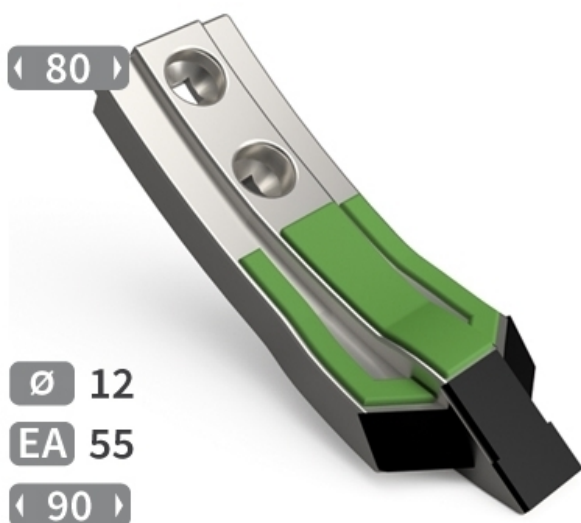

SCHO069 VF - JPF CARBURE - 31-May-2026

SCHO069 VF

Marque/Genre **Razol**

Réf. Origine **852701 - 025740 - 025812**

Longueur **268 mm**

Largeur **80 mm**

Épaisseur **25 mm**

Poids **4,370 kg**

EA **55 mm**

Diamètre **12,00 mm**

Soc de cultivateur avec renfort acier, plaquettes carbure et rechargement.