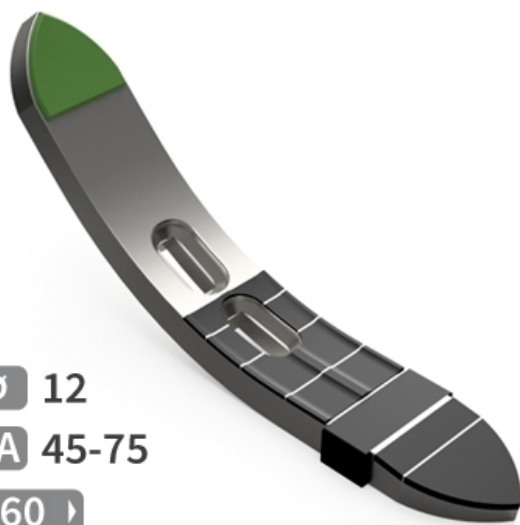

SCZ6136 THW - JPF CARBURE - 31-May-2026

Ø 12

EA 45-75

◀ 60 ▶

## SCZ6136 THW

Marque/Genre **Amazone**

Réf. Origine **78706176**

Longueur **340 mm**

Largeur **60 mm**

Épaisseur **20 mm**

Poids **3,200 kg**

EA **45-75 mm**

Diamètre **12,00 mm**

Soc de cultivateur réversible avec plaquettes carbure, plaquettes arrière et latérale plus rechargement, fixation lumière 45-75 mm.