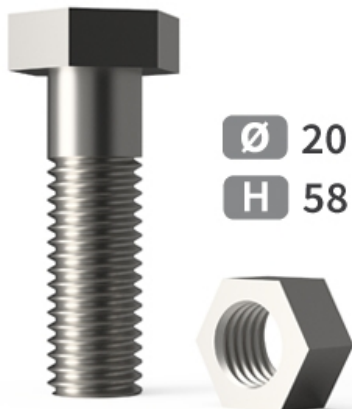

BOTHEX 2058 - JPF CARBURE - 16-Apr-2026

BOTHEX 2058

Marque/Genre **THEX**

Longueur **58 mm**

Poids **0,200 kg**

Diamètre **20,00 mm**

Boulon tête hexagonale.