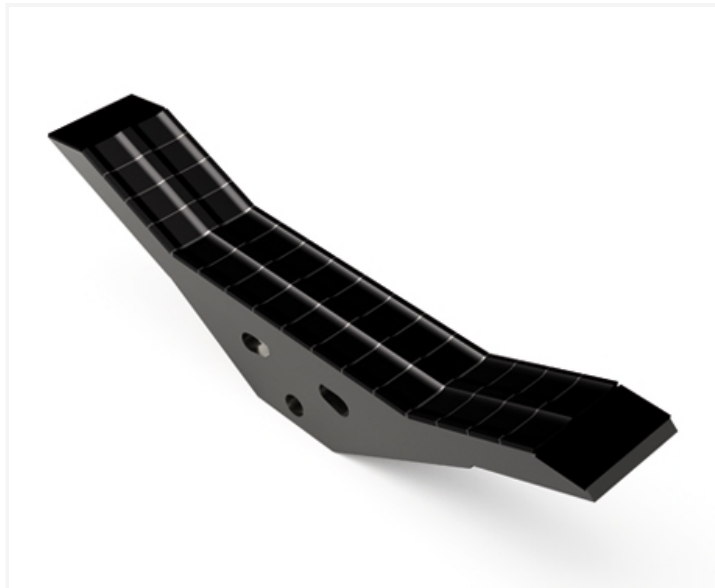

SCMA370 IHW - JPF CARBURE - 16-Apr-2026

## SCMA370 IHW

Marque/Genre **Maschio Gaspardo**

Réf. Origine **R17623300R - R17220370R**

Largeur **70 mm**

Poids **7,000 kg**

EA **37 mm**

Sabot de décompacteur avec plaquettes carbure et plaquettes carbure gamme INTÉGRAL,, écartement 37 mm.