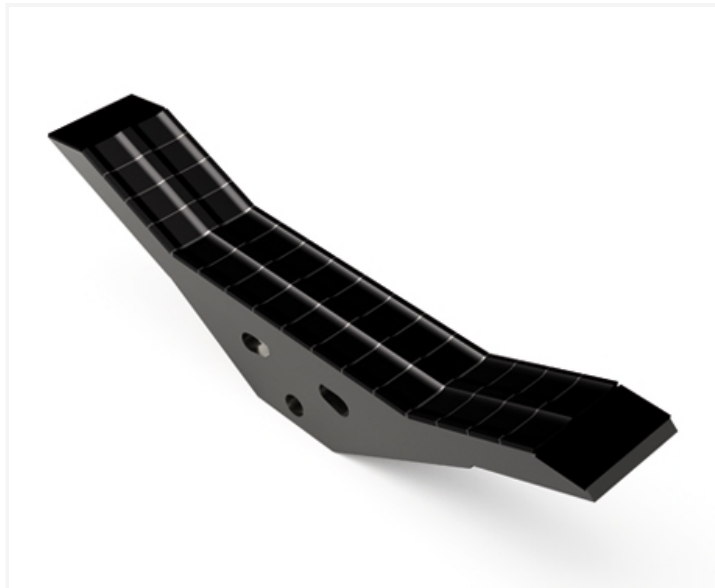

SCMA370 IHW - JPF CARBURE - 20-Apr-2026

SCMA370 IHW

Marque/Genre **Maschio Gaspardo**

Réf. Origine **R17623300R - R17220370R**

Largeur **70 mm**

Poids **7,000 kg**

EA **37 mm**

Sabot de décompacteur avec plaquettes carbure et plaquettes carbure gamme INTÉGRAL,, écartement 37 mm.