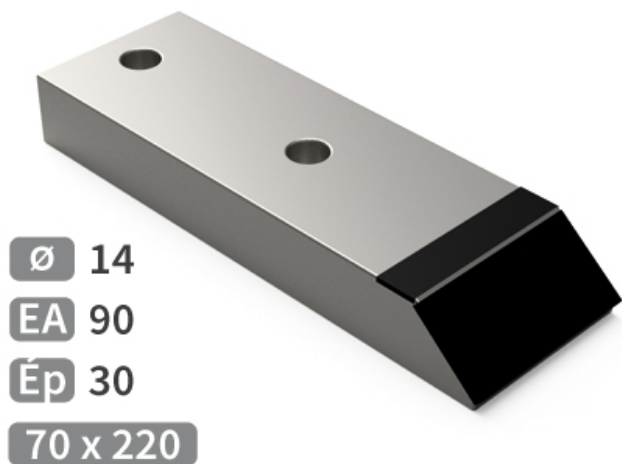

BDU7022 HW - JPF CARBURE - 16-Jun-2025

BDU7022 HW

Marque/Genre **Duro**

Réf. Origine **1016A**

Longueur **220 mm**

Largeur **70 mm**

Épaisseur **30 mm**

Poids **3,000 kg**

EA **90 mm**

Diamètre **14,00 mm**

Pointe de décompacteur avec plaquettes carbure et plaquettes carbure arrière.