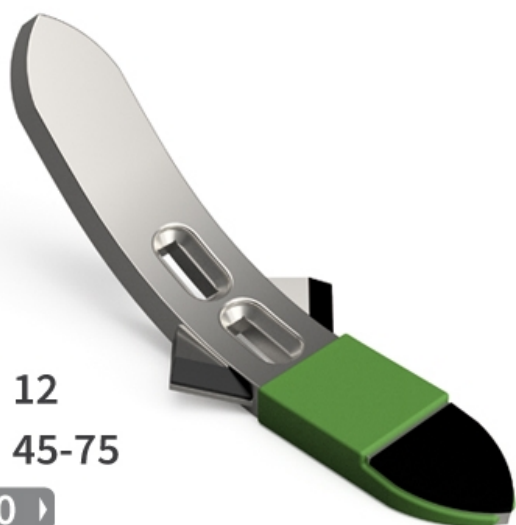

SCZ6136 AH- JPF CARBURE - 16-Apr-2026

Ø 12
EA 45-75
60

SCZ6136 AH

Marque/Genre **Toutes marques**

Longueur **360 mm**

Largeur **60 mm**

Épaisseur **20 mm**

Poids **3,000 kg**

EA **45-75 mm**

Diamètre **12,00 mm**

Soc de cultivateur avec plaquettes carbure, rechargement et aileron. Également pour la culture de la vigne.