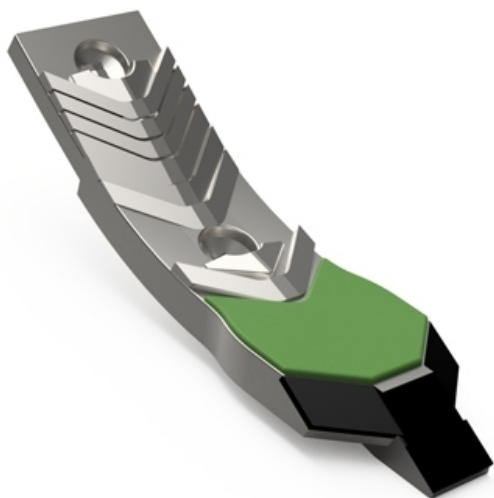

SCLE008 VF- JPF CARBURE - 11-Jul-2026

SCLE008 VF

Marque/Genre **Sky**

Longueur **310 mm**

Largeur **80 mm**

Épaisseur **25 mm**

Poids **4,300 kg**

EA **135 mm**

Diamètre **12,00 mm**

Pointe de déchaumeur avec renfort acier, plaquettes carbure et rechargement.

Pour une meilleure maîtrise de l'usure, JPF CARBURE vous propose de monter en gamme

SCLE008 HW