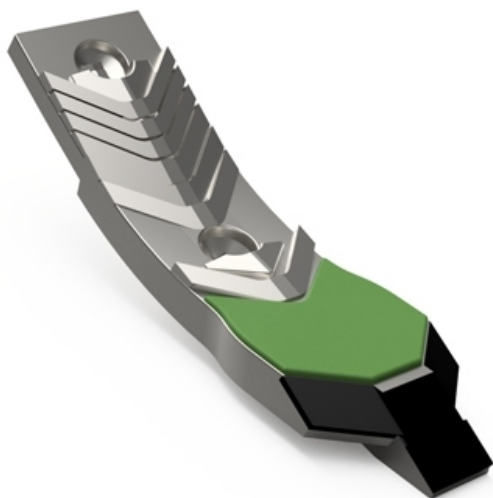

SCLE008 VF - JPF CARBURE - 16-May-2026

SCLE008 VF

Marque/Genre **Sky**

Longueur **310 mm**

Largeur **80 mm**

Épaisseur **25 mm**

Poids **4,300 kg**

EA **135 mm**

Diamètre **12,00 mm**

Pointe de déchaumeur avec renfort acier, plaquettes carbure et rechargement.

Pour une meilleure maîtrise de l'usure, JPF CARBURE vous propose de monter en gamme

SCLE008 HW