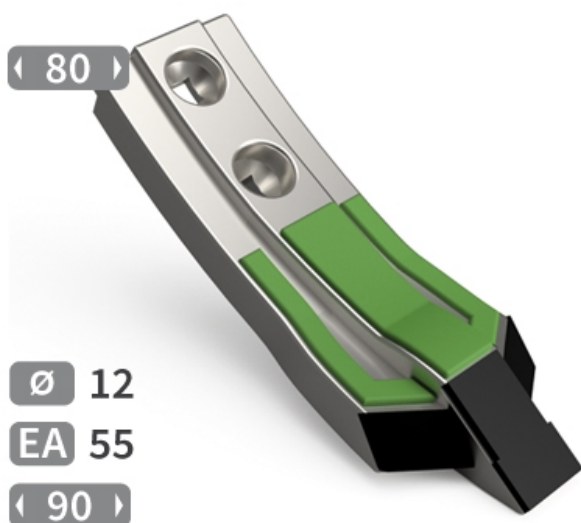

## SCHO069 VF

Marque/Genre **Alpego**

Réf. Origine **PRODUIT ADAPTABLE 31069**

Longueur **270 mm**

Largeur **80 mm**

Épaisseur **25 mm**

Poids **4,370 kg**

EA **55 mm**

Diamètre **12,00 mm**

Produit adaptable Soc de cultivateur avec renfort acier, plaquettes carbure et rechargement.