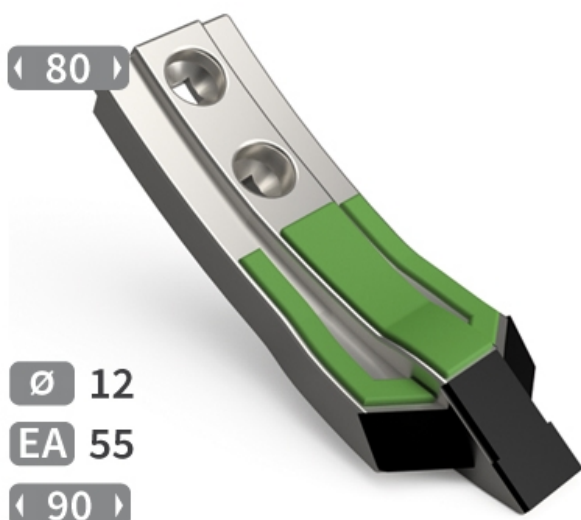

## SCHO069 VF

Marque/Genre **Alpego**

Réf. Origine **PRODUIT ADAPTABLE 31069**

Longueur **270 mm**

Largeur **80 mm**

Épaisseur **25 mm**

Poids **4,370 kg**

EA **55 mm**

Diamètre **12,00 mm**

Produit adaptable Soc de cultivateur avec renfort acier, plaquettes carbure et rechargement.