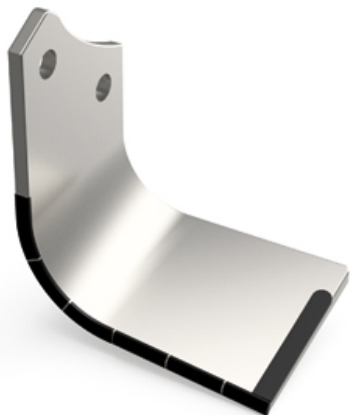

LMA431 D - JPF CARBURE - 17-Apr-2026

LMA431 D

Marque/Genre **Maschio Gaspardo**

Réf. Origine **M02108430 - M02108430R**

Longueur **171 mm**

Largeur **80 mm**

Épaisseur **8 mm**

Poids **1,200 kg**

EA **56 mm**

Diamètre **14,50 mm**

Lame de fraise équerre droite avec plaquettes carbure.