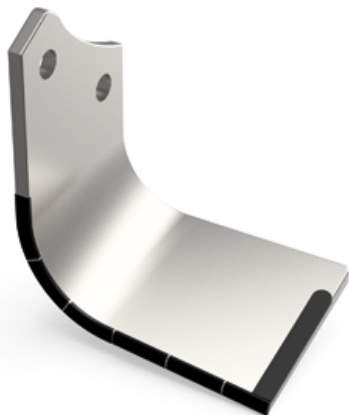

LMA431 D - JPF CARBURE - 24-Jun-2026

LMA431 D

Marque/Genre **Maschio Gaspardo**

Réf. Origine **M02108430 - M02108430R**

Longueur **171 mm**

Largeur **80 mm**

Épaisseur **8 mm**

Poids **1,200 kg**

EA **56 mm**

Diamètre **14,50 mm**

Lame de fraise équerre droite avec plaquettes carbure.