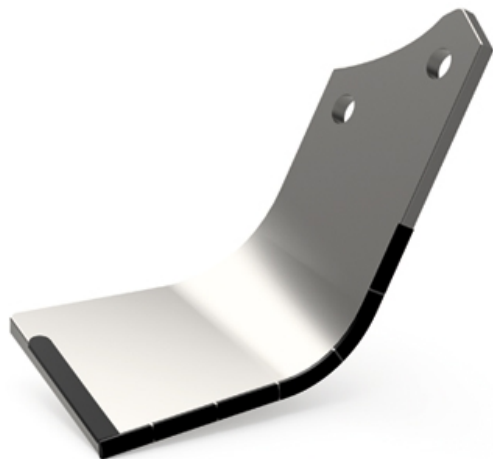

LMA429 G - JPF CARBURE - 17-Apr-2026

LMA429 G

Marque/Genre **Maschio Gaspardo**

Réf. Origine **M01110429 - M01110429R**

Longueur **229 mm**

Largeur **80 mm**

Épaisseur **8 mm**

Poids **1,200 kg**

EA **56 mm**

Diamètre **14,50 mm**

Lame de fraise équerre gauche avec plaquettes carbure.