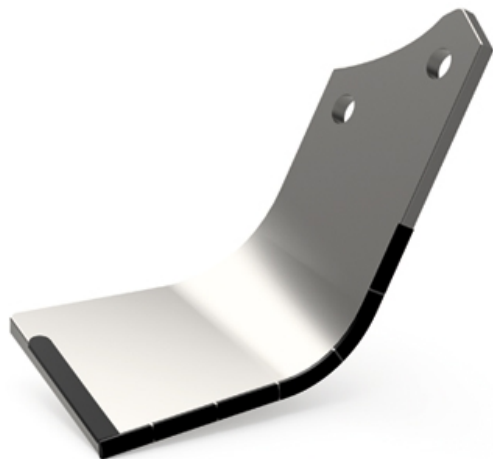

## LMA429 G

Marque/Genre **Maschio Gaspardo**

Réf. Origine **M01110429 - M01110429R**

Longueur **229 mm**

Largeur **80 mm**

Épaisseur **8 mm**

Poids **1,200 kg**

EA **56 mm**

Diamètre **14,50 mm**

Lame de fraise équerre gauche avec plaquettes carbure.