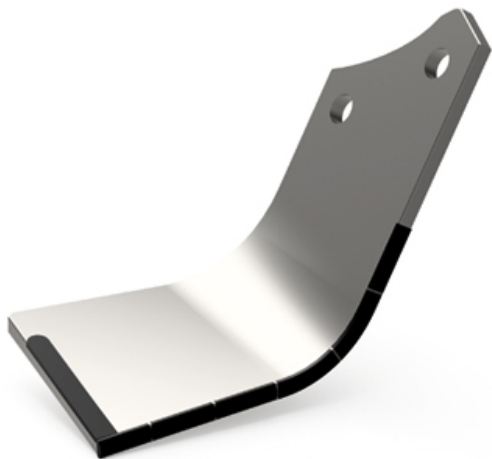

LMA429 G - JPF CARBURE - 01-Nov-2024

LMA429 G

Marque/Genre **Maschio Gaspardo**

Réf. Origine **M01110429 - M01110429R**

Longueur **229 mm**

Largeur **80 mm**

Épaisseur **8 mm**

EA **56 mm**

Diamètre **14,50 mm**

Lame de fraise équerre gauche avec plaquettes carbure.