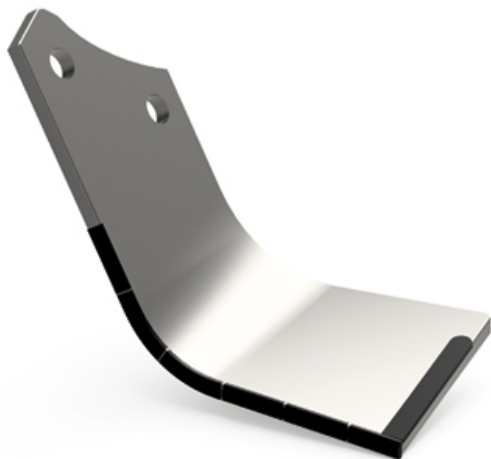

LMA429 D - JPF CARBURE - 24-Jun-2026

LMA429 D

Marque/Genre **Maschio Gaspardo**

Réf. Origine **M01110428 - M01110428R**

Longueur **229 mm**

Largeur **80 mm**

Épaisseur **8 mm**

Poids **1,200 kg**

EA **56 mm**

Diamètre **14,50 mm**

Lame de fraise équerre droite avec plaquettes carbure.