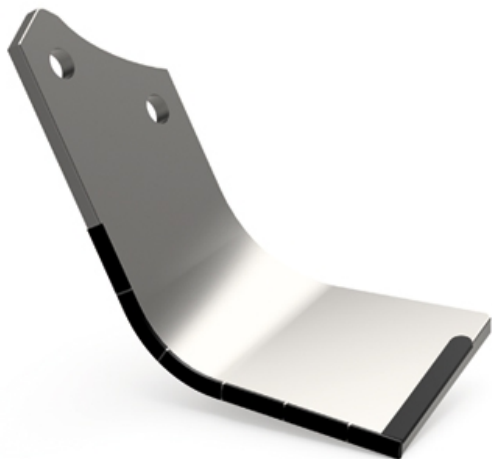

## LMA429 D

Marque/Genre **Maschio Gaspardo**

Réf. Origine **M01110428 - M01110428R**

Longueur **229 mm**

Largeur **80 mm**

Épaisseur **8 mm**

Poids **1,200 kg**

EA **56 mm**

Diamètre **14,50 mm**

Lame de fraise équerre droite avec plaquettes carbure.