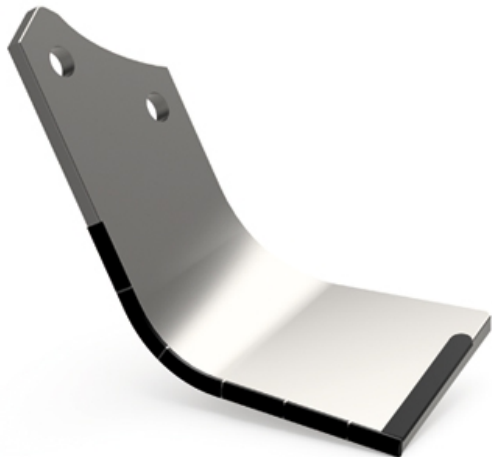

## LMA429 D

Marque/Genre **Maschio Gaspardo**

Réf. Origine **M01110428 - M01110428R**

Longueur **229 mm**

Largeur **80 mm**

Épaisseur **8 mm**

Poids **1,200 kg**

EA **56 mm**

Diamètre **14,50 mm**

Lame de fraise équerre droite avec plaquettes carbure.