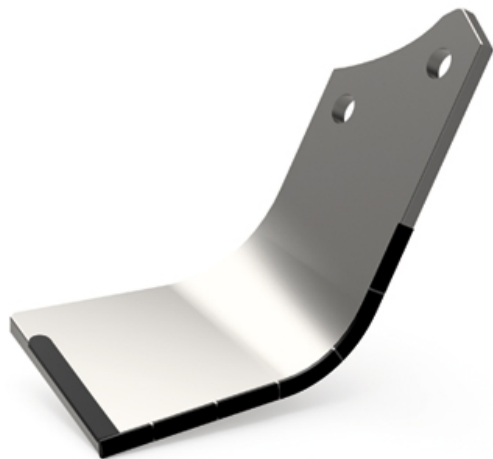

## LMA427 G

Marque/Genre **Maschio Gaspardo**

Réf. Origine **13100419**

Longueur **235 mm**

Largeur **80 mm**

Épaisseur **8 mm**

EA **56 mm**

Diamètre **14,50 mm**

Lame de fraise hélicoïdale gauche avec plaquettes carbure.