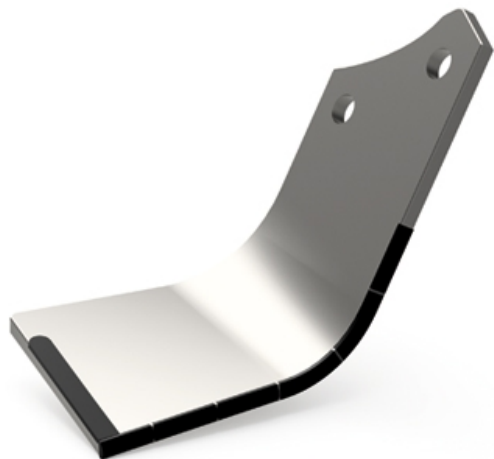

## LMA427 G

Marque/Genre **Maschio Gaspardo**

Réf. Origine **M01110427R - 01110427**

Longueur **135 mm**

Largeur **80 mm**

Épaisseur **8 mm**

Poids **1,450 kg**

EA **56 mm**

Diamètre **14,50 mm**

Lame de fraise hélicoïdale gauche avec plaquettes carbure.