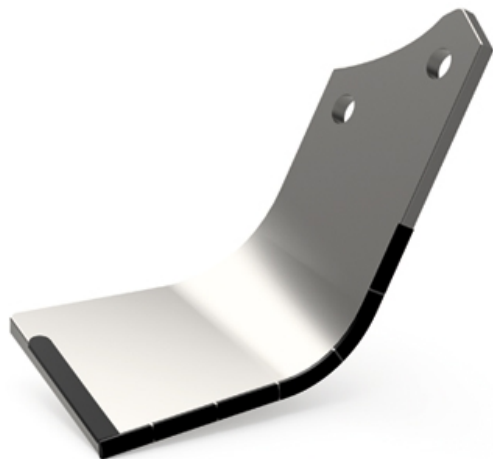

## LMA427 G

Marque/Genre **Maschio Gaspardo**

Réf. Origine **M01110427R - 01110427**

Longueur **135 mm**

Largeur **80 mm**

Épaisseur **8 mm**

Poids **1,450 kg**

EA **56 mm**

Diamètre **14,50 mm**

Lame de fraise hélicoïdale gauche avec plaquettes carbure.