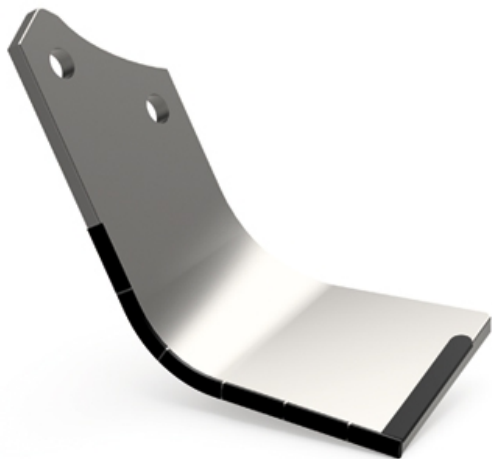

LMA427 D - JPF CARBURE - 24-Jun-2026

LMA427 D

Marque/Genre **Maschio Gaspardo**

Réf. Origine **M01110426R - 01110426**

Longueur **135 mm**

Largeur **80 mm**

Épaisseur **8 mm**

Poids **1,450 kg**

EA **56 mm**

Lame de fraise hélicoïdale droite avec plaquettes carbure.