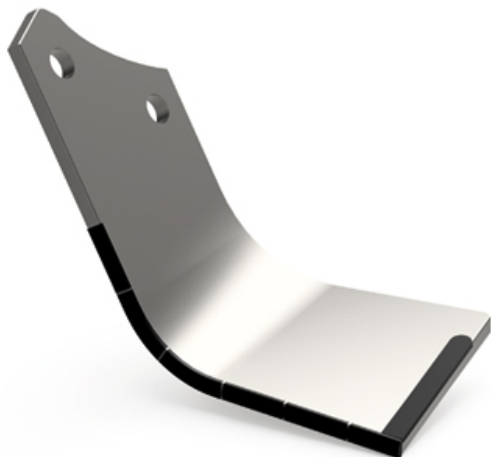

LMA427 D - JPF CARBURE - 17-Apr-2026

LMA427 D

Marque/Genre **Maschio Gaspardo**

Réf. Origine **M01110426R - 01110426**

Longueur **135 mm**

Largeur **80 mm**

Épaisseur **8 mm**

Poids **1,450 kg**

EA **56 mm**

Lame de fraise hélicoïdale droite avec plaquettes carbure.