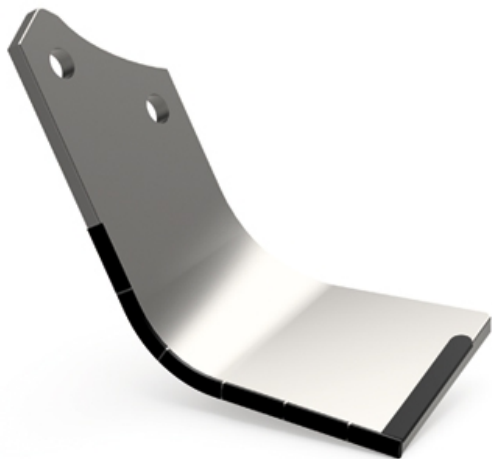

## LMA427 D

Marque/Genre **Maschio Gaspardo**

Réf. Origine **M01110426R - 01110426**

Longueur **135 mm**

Largeur **80 mm**

Épaisseur **8 mm**

Poids **1,450 kg**

EA **56 mm**

Lame de fraise hélicoïdale droite avec plaquettes carbure.