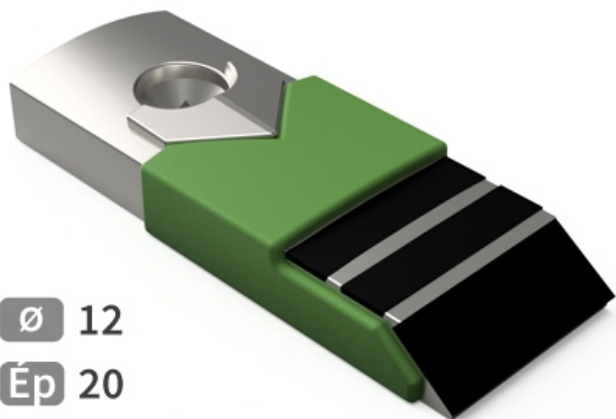

**BLE690 HW** - JPF CARBURE - 16-Apr-2026

Ø 12

Ép 20

60 x 170

## BLE690 HW

Marque/Genre **Lemken**

Réf. Origine **3371690**

Longueur **172 mm**

Largeur **60 mm**

Épaisseur **30 mm**

Poids **1,800 kg**

Diamètre **12,00 mm**

Pointe de décompacteur avec plaquettes carbure et rechargement.