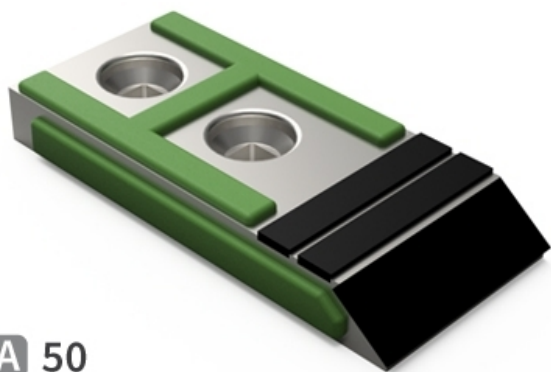

**BDG7050 HW** - JPF CARBURE - 31-May-2026

EA 50

70

## BDG7050 HW

Marque/Genre **Souchu GB**

Réf. Origine **320118**

Longueur **158 mm**

Largeur **70 mm**

Épaisseur **20 mm**

Poids **1,700 kg**

EA **50 mm**

Pointe droite avec plaquettes carbure et rechargement pour barre EA 80, 85 et 90.

**Pour une meilleure maîtrise de l'usure, JPF CARBURE vous propose de monter en gamme**

BDG7050 THW