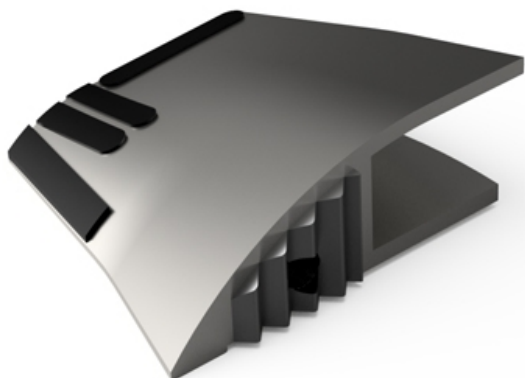

**SMA900 G** - JPF CARBURE - 15-Jun-2026

## SMA900 G

Marque/Genre **Maschio Gaspardo**

Réf. Origine **G19203910R**

Longueur **107 mm**

Largeur **116 mm**

Épaisseur **12 mm**

Poids **0,940 kg**

Botte gauche pour semoir avec plaquettes carbure.