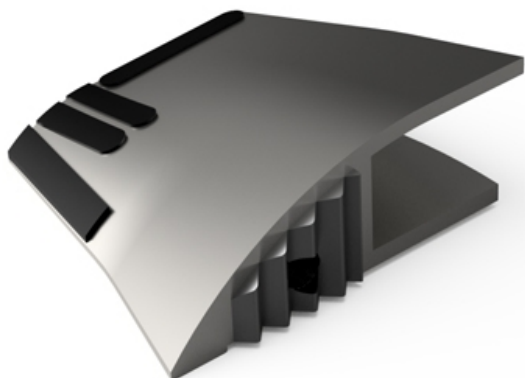

SMA900 G - JPF CARBURE - 16-Apr-2026

SMA900 G

Marque/Genre **Maschio Gaspardo**

Réf. Origine **G19203910R**

Longueur **107 mm**

Largeur **116 mm**

Épaisseur **12 mm**

Poids **0,940 kg**

Botte gauche pour semoir avec plaquettes carbure.