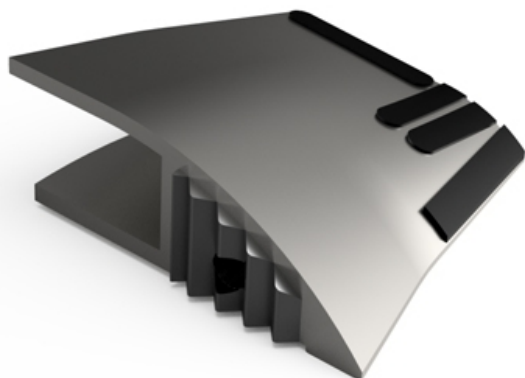

SMA900 D - JPF CARBURE - 16-Apr-2026

SMA900 D

Marque/Genre **Maschio Gaspardo**

Réf. Origine **G19203900R**

Longueur **107 mm**

Largeur **116 mm**

Épaisseur **12 mm**

Poids **0,940 kg**

Botte droite pour semoir avec plaquettes carbure.