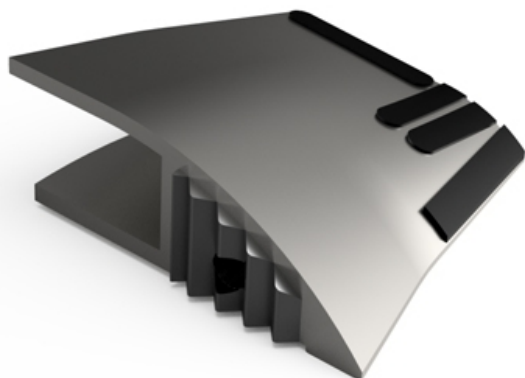

**SMA900 D** - JPF CARBURE - 15-Jun-2026

## SMA900 D

Marque/Genre **Maschio Gaspardo**

Réf. Origine **G19203900R**

Longueur **107 mm**

Largeur **116 mm**

Épaisseur **12 mm**

Poids **0,940 kg**

Botte droite pour semoir avec plaquettes carbure.