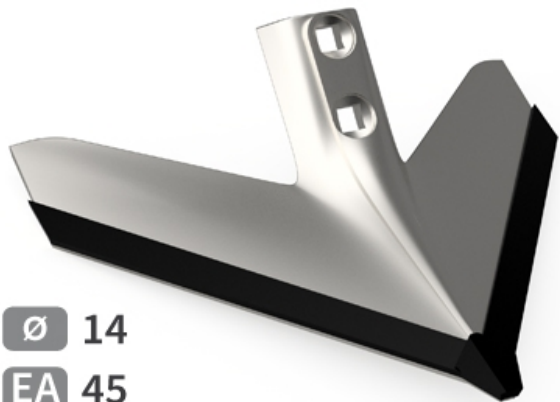

ASB320- JPF CARBURE - 16-Apr-2026

Ø 14

EA 45

⟨ 315 ⟩

ASB320

Marque/Genre **Treffler**

Longueur **260 mm**

Largeur **312 mm**

Épaisseur **12 mm**

Poids **3,400 kg**

EA **45 mm**

Diamètre **14,00 mm**

Aileron triangulaire avec plaquettes carbure.