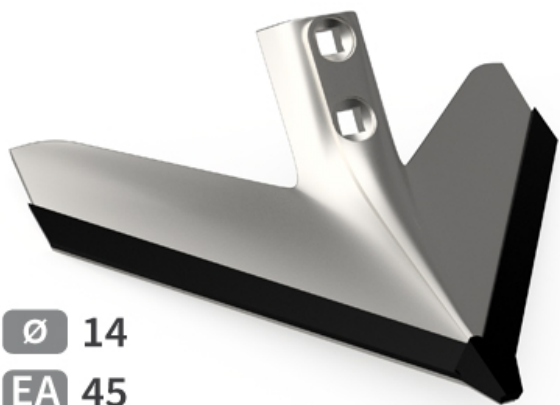

ASB320- JPF CARBURE - 15-Jun-2026

Ø 14
EA 45
< 315 >

ASB320

Marque/Genre **Treffler**

Longueur **260 mm**

Largeur **312 mm**

Épaisseur **12 mm**

Poids **3,400 kg**

EA **45 mm**

Diamètre **14,00 mm**

Aileron triangulaire avec plaquettes carbure.