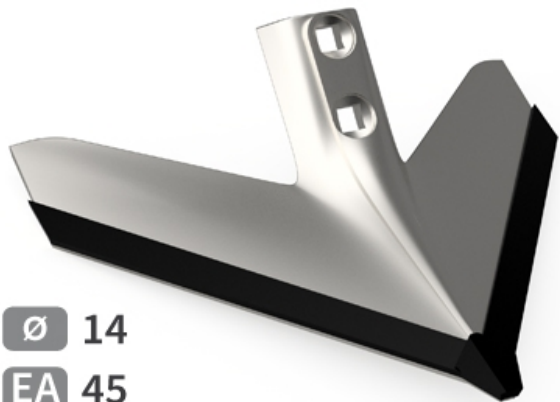

ASB320- JPF CARBURE - 16-Apr-2026

Ø 14

EA 45

⟨ 315 ⟩

ASB320

Marque/Genre **Toutes marques**

Longueur **260 mm**

Largeur **312 mm**

Épaisseur **12 mm**

Poids **3,400 kg**

EA **45 mm**

Diamètre **14,00 mm**

Aileron triangulaire avec plaquettes carbure.